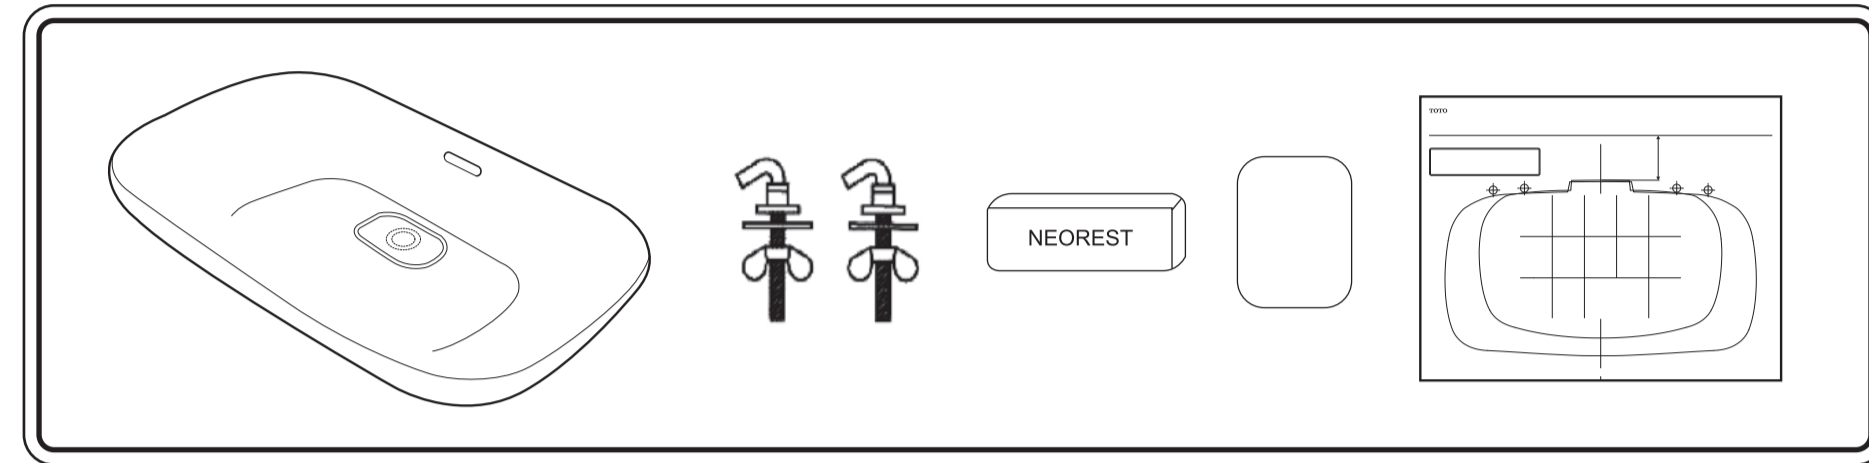

TOTO

LW3716HY / LW3717HY

Included Parts / Mitgelieferte Teile / Pièces fournies /
Parti incluse / Детали в комплекте / Partes incluidas /
Peças incluídas / 同梱零件

Wall / Wand / Mur / Parete / Стена / Pared / Parede / 牆壁

100mm (3 15/16")

LW3716HY

LW3717HY

Front / Vorderseite / Avant / Parte frontale / Лицевая сторона / Frente / Frente / 前面