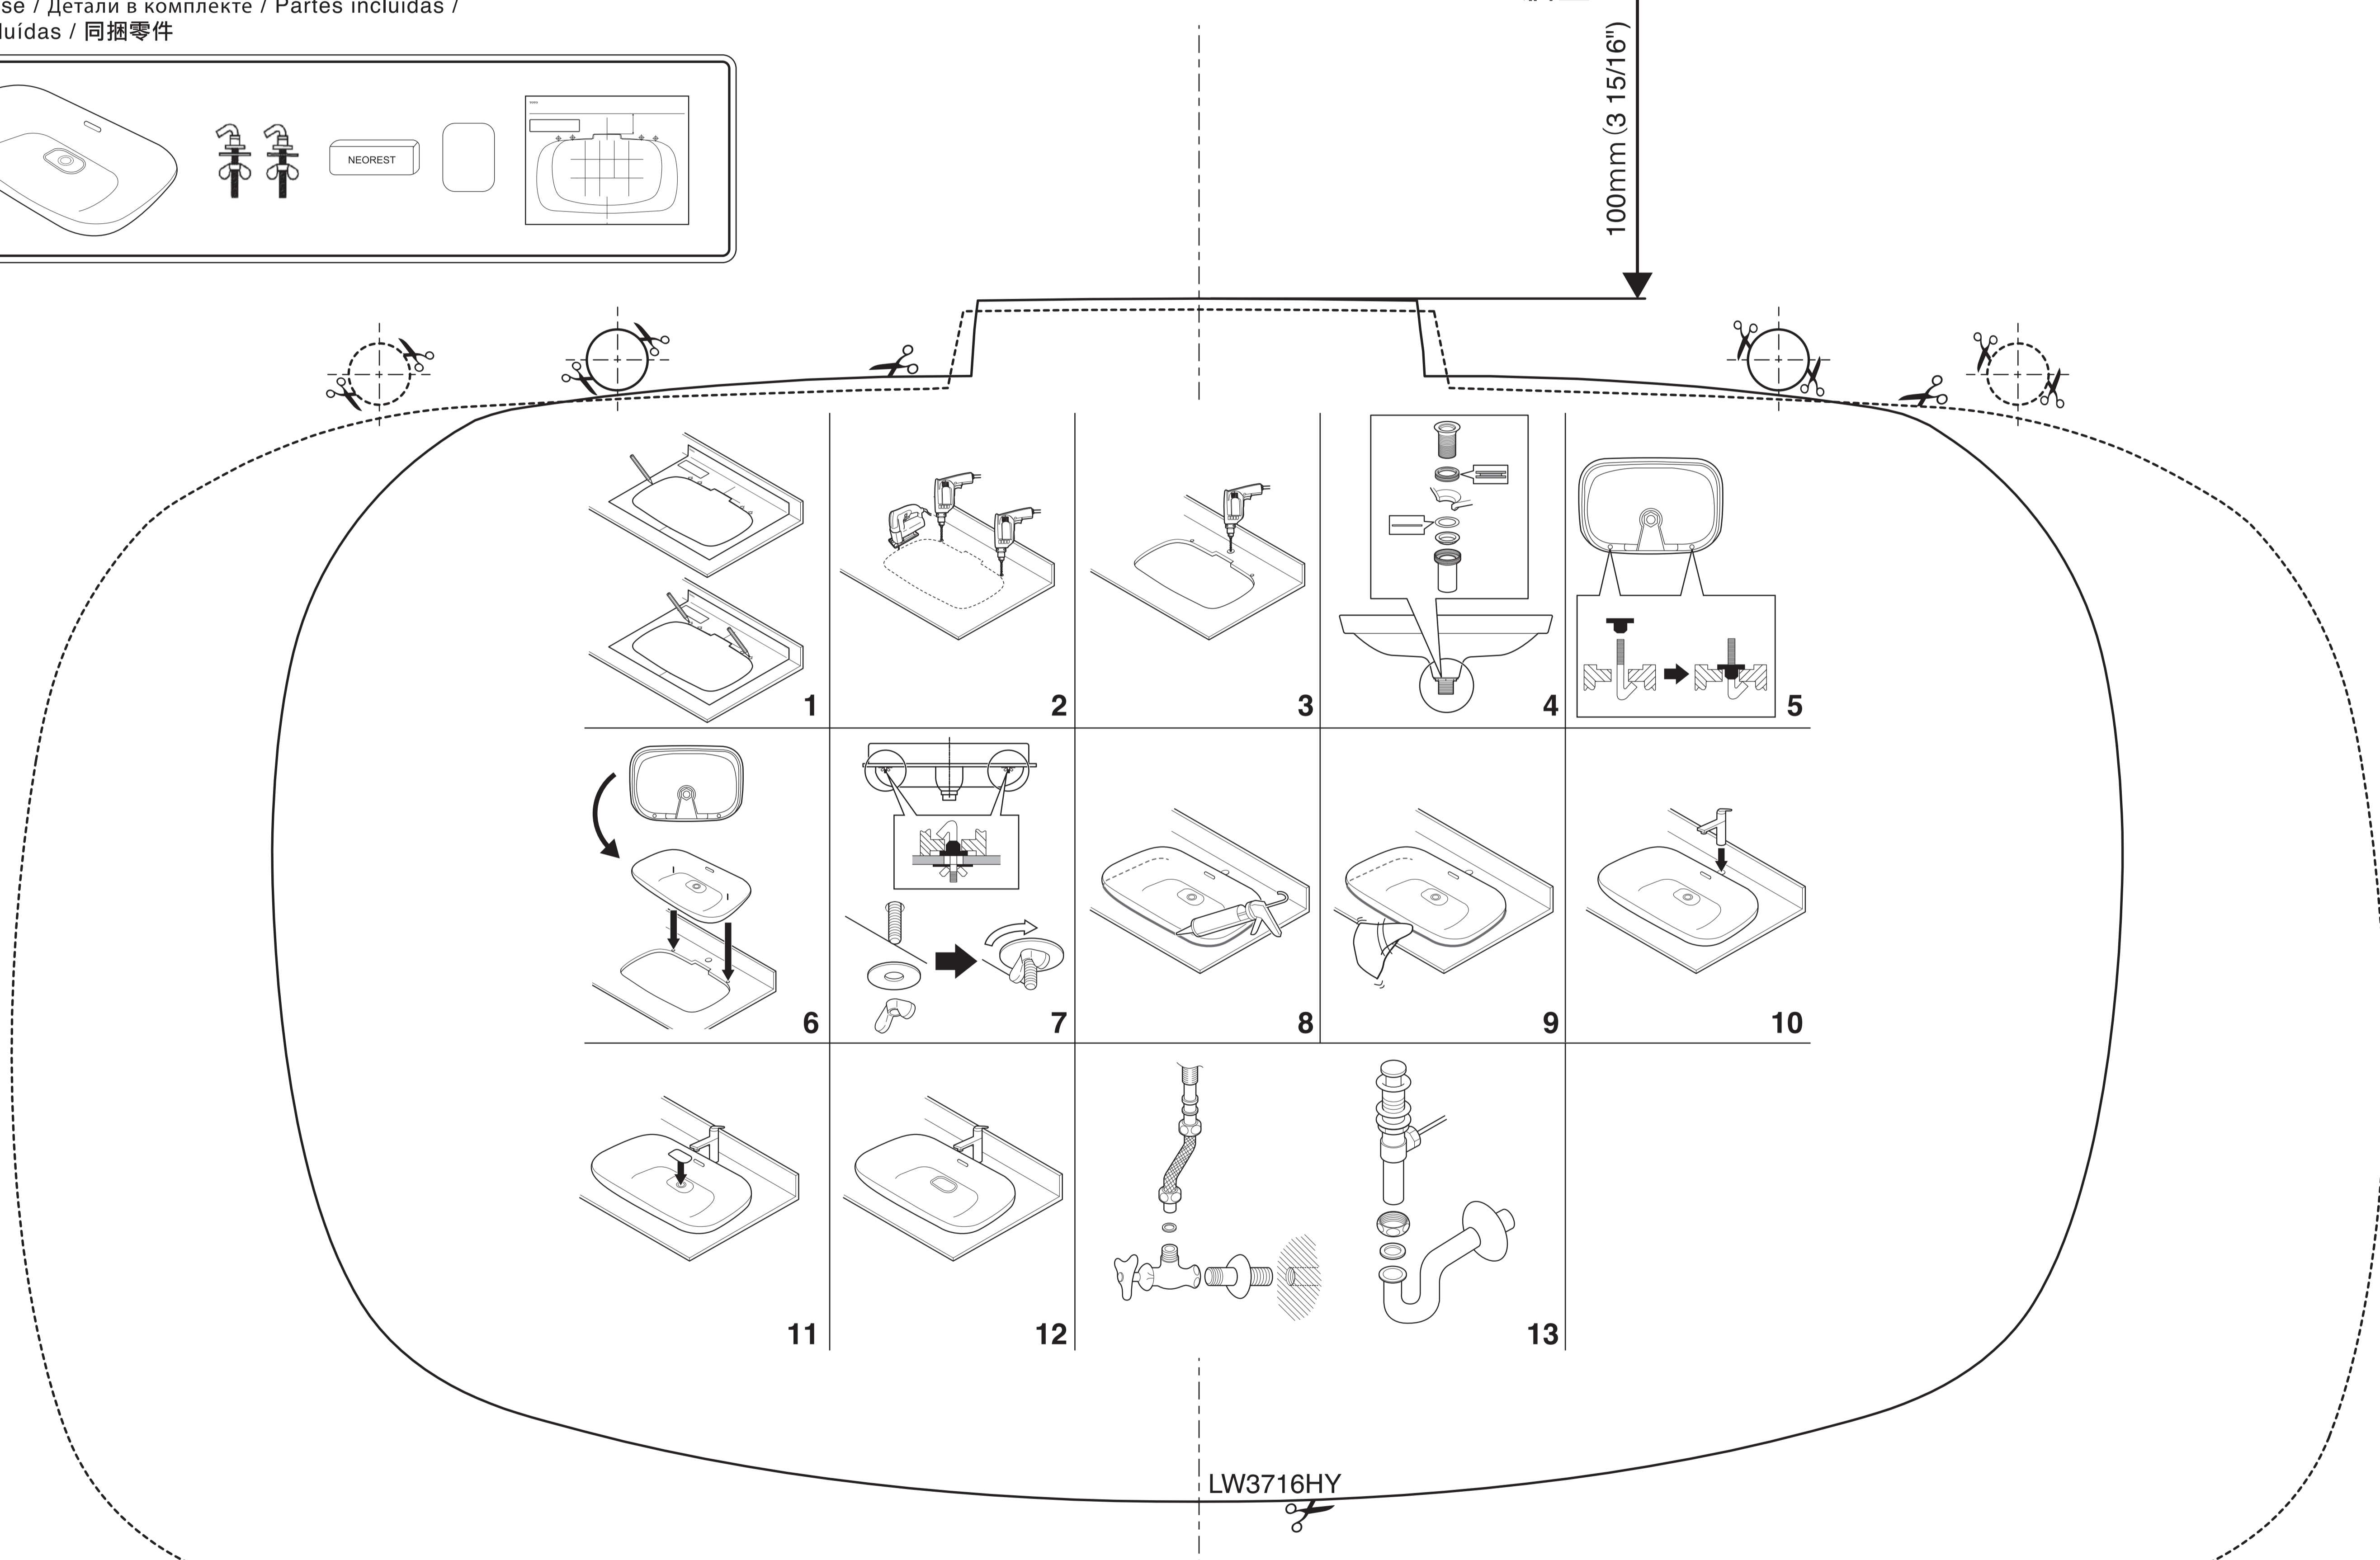

TOTO

LW3716HY / LW3717HY

Included Parts / Mitgelieferte Teile / Pièces fournies /
Parti incluse / Детали в комплекте / Partes incluidas /
Peças incluídas / 同梱零件

Wall / Wand / Mur / Parete / Стена / Pared / Parede / 牆壁

100mm (3 15/16")

LW3716HY

LW3717HY

Front / Vorderseite / Avant / Parte frontale / Лицевая сторона / Frente / Frente / 前面