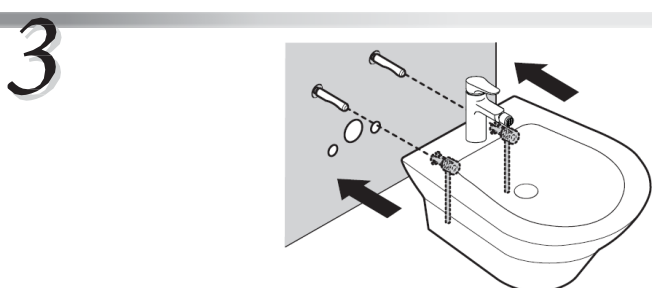

Порядок установки