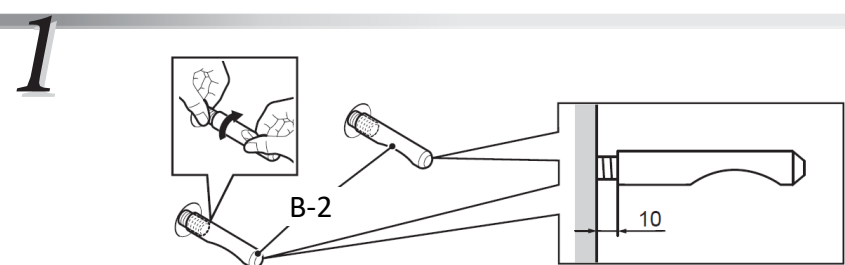

Порядок установки