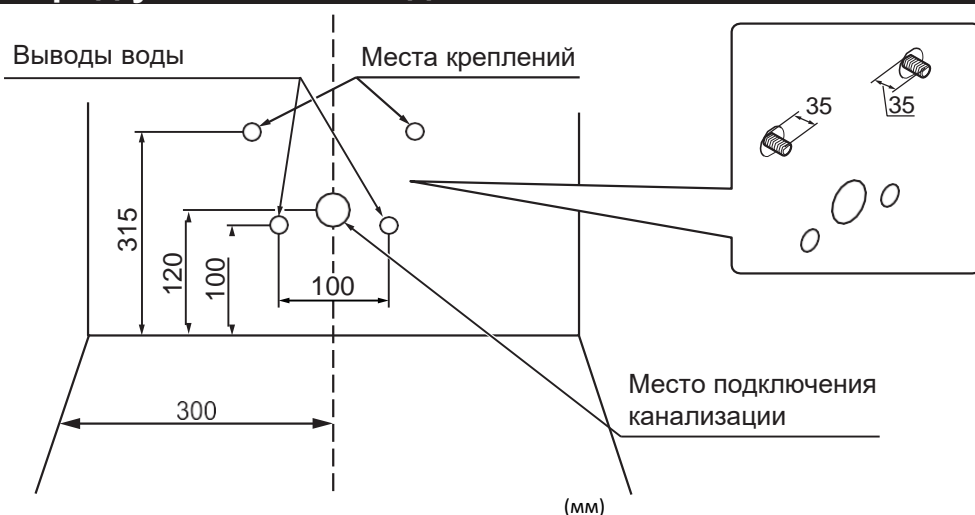

Перед установкой биде