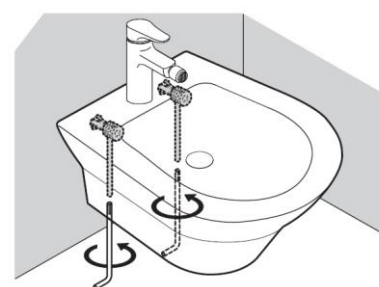

	Символ  указывает на запрещенное действие.		Символ  указывает на действие, которое следует обязательно выполнить.
---	---	---	--

ОСТОРОЖНО

	Обязательно	<p>При установке всегда используйте только оригинальные комплектующие, входящие в состав упаковки.</p> <p>Установку изделия производите, соблюдая инструкцию по установке.</p> <p>В противном случае возможна утечка воды и повреждение имущества.</p>
	Запрещается	<p>Не подвержайте биде сильным нагрузкам или ударам.</p> <p>В противном случае возможна поломка биде, которая может причинить травмы или привести к утечке воды, что может стать причиной повреждения имущества.</p>

Комплект поставки

Перед установкой биде

Порядок установки

Детали

4

5

6

7